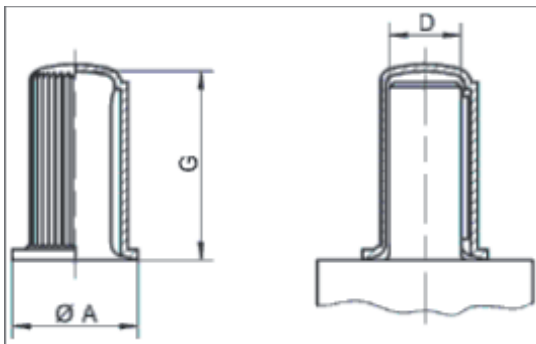

> PROTECTEURS DE CLAVETTE

KEY PROTECTORS

> Pour la protection de bouts d'arbres et maintien simultané de la clavette.
For protection of end shaft and maintaining of the key simultaneously

> Matière: PE-LD
Material : PE-LD

> Couleur : jaune
Color : yellow

SUR DEMANDE

ON REQUEST

DIMENSIONS SPECIALES

SPECIAL DIMENSIONS

| Section clavette | D | A | G |
|------------------|----|------|-------|
| 3 X 3 | 9 | 14.5 | 22 |
| 4 X 4 | 11 | 17.5 | 26.3 |
| 5 X 5 | 14 | 22.5 | 33.5 |
| 5 X 5 | 15 | 25.5 | 31 |
| 5 X 5 | 16 | 25.5 | 44.5 |
| 6 X 6 | 19 | 30.5 | 45 |
| 6 X 6 | 20 | 32 | 58 |
| 6 X 6 | 22 | 35.5 | 56.8 |
| 8 X 7 | 24 | 38.5 | 57 |
| 8 X 7 | 25 | 40 | 69 |
| 8 X 7 | 28 | 45 | 69 |
| 8 X 7 | 30 | 48 | 91.3 |
| 10 X 8 | 32 | 51 | 91.8 |
| 10 X 8 | 35 | 56 | 91 |
| 10 X 8 | 38 | 61 | 91 |
| 12 X 8 | 42 | 67 | 125.5 |
| 14 X 9 | 45 | 72 | 115.5 |
| 14 X 9 | 48 | 77 | 125.5 |
| 16 X 10 | 55 | 88 | 125.8 |
| 18 X 11 | 60 | 96 | 160.5 |
| 20 X 12 | 75 | 112 | 165 |